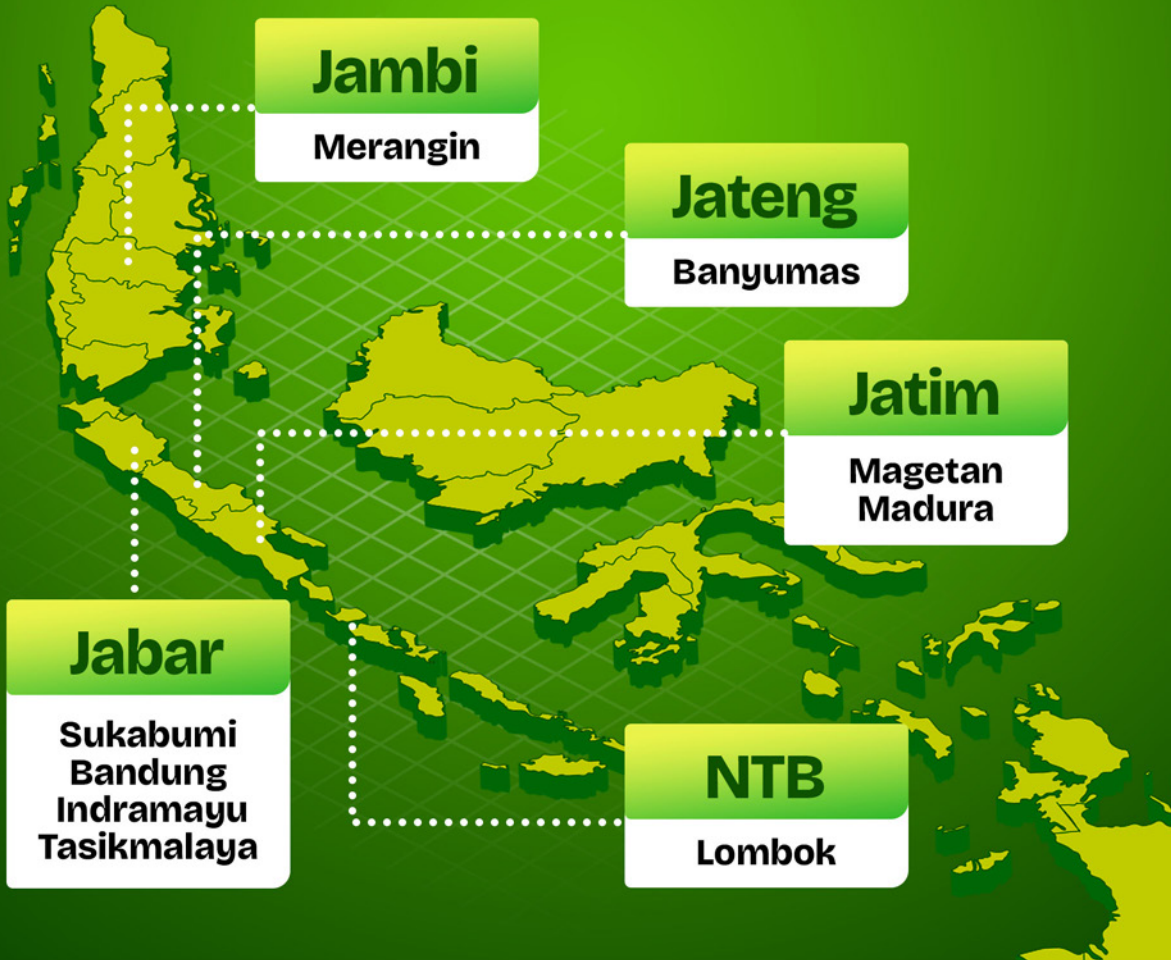

Distribusi Ekspedisi Qur'an Sumatera, Jawa & NTB

WAKAF AL QUR'AN

0012 0100 383 7306

SEDEKAH BERAS

095 399 7018